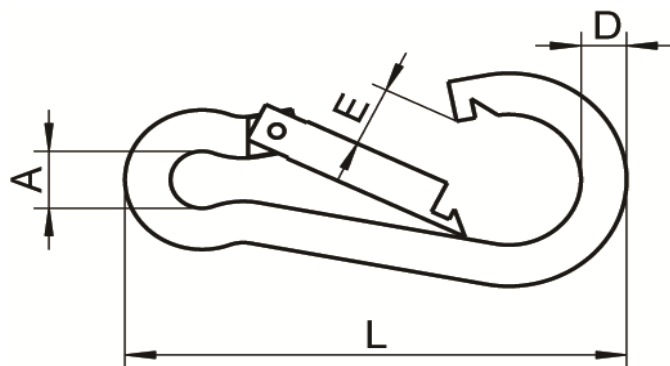

ART. 8249

Moschettoni (Connettori) leva dritta con forma simmetrica classica, aisi 316 / A4

*Spring Hooks (Connectors) with symmetric classiale shape, aisi 316 / A4*

disponibile anche Linea Blister

**INOXPOINT**

also available Blister Line

Codice Articolo Item Number	D (mm)	L (mm)	A (mm)	E (mm)	Carico di lavoro (Kg) working Load (Kg)	Carico rottura (Kg)* Breaking Load (Kg)*	 Box	 Master carton	 Pallet	Codice Articolo Item Number	Box
82490400004	4	40	6	6	30	230	20	800	32000		
82490500004	5	50	8	7	45	400	20	800	32000	00000059102	10 Blister (1 blister = 1 pz)
82490600004	6	60	9	8	60	480	20	400	16000	00000059202	10 Blister (1 blister = 1 pz)
82490700004	7	70	10	8	90	600	20	300	12000	00000059302	10 Blister (1 blister = 1 pz)
82490800004	8	80	12	9	110	850	20	200	8000	00000059402	10 Blister (1 blister = 1 pz)
82491000004	10	100	15	12	180	1150	10	100	4000		
82491200004	11	120	18	16	220	1250	10	60	2400		

Molle in **AISI 304**  
*AISI 304 springs*

Attenzione!!! Le caratteristiche tecniche sopra riportate, sono puramente indicative e possono subire variazioni da lotto a lotto, a seconda della produzione.

*Pay attention!! The dimensions shown in the data sheets are subject to minimal variations (different production line batch).*